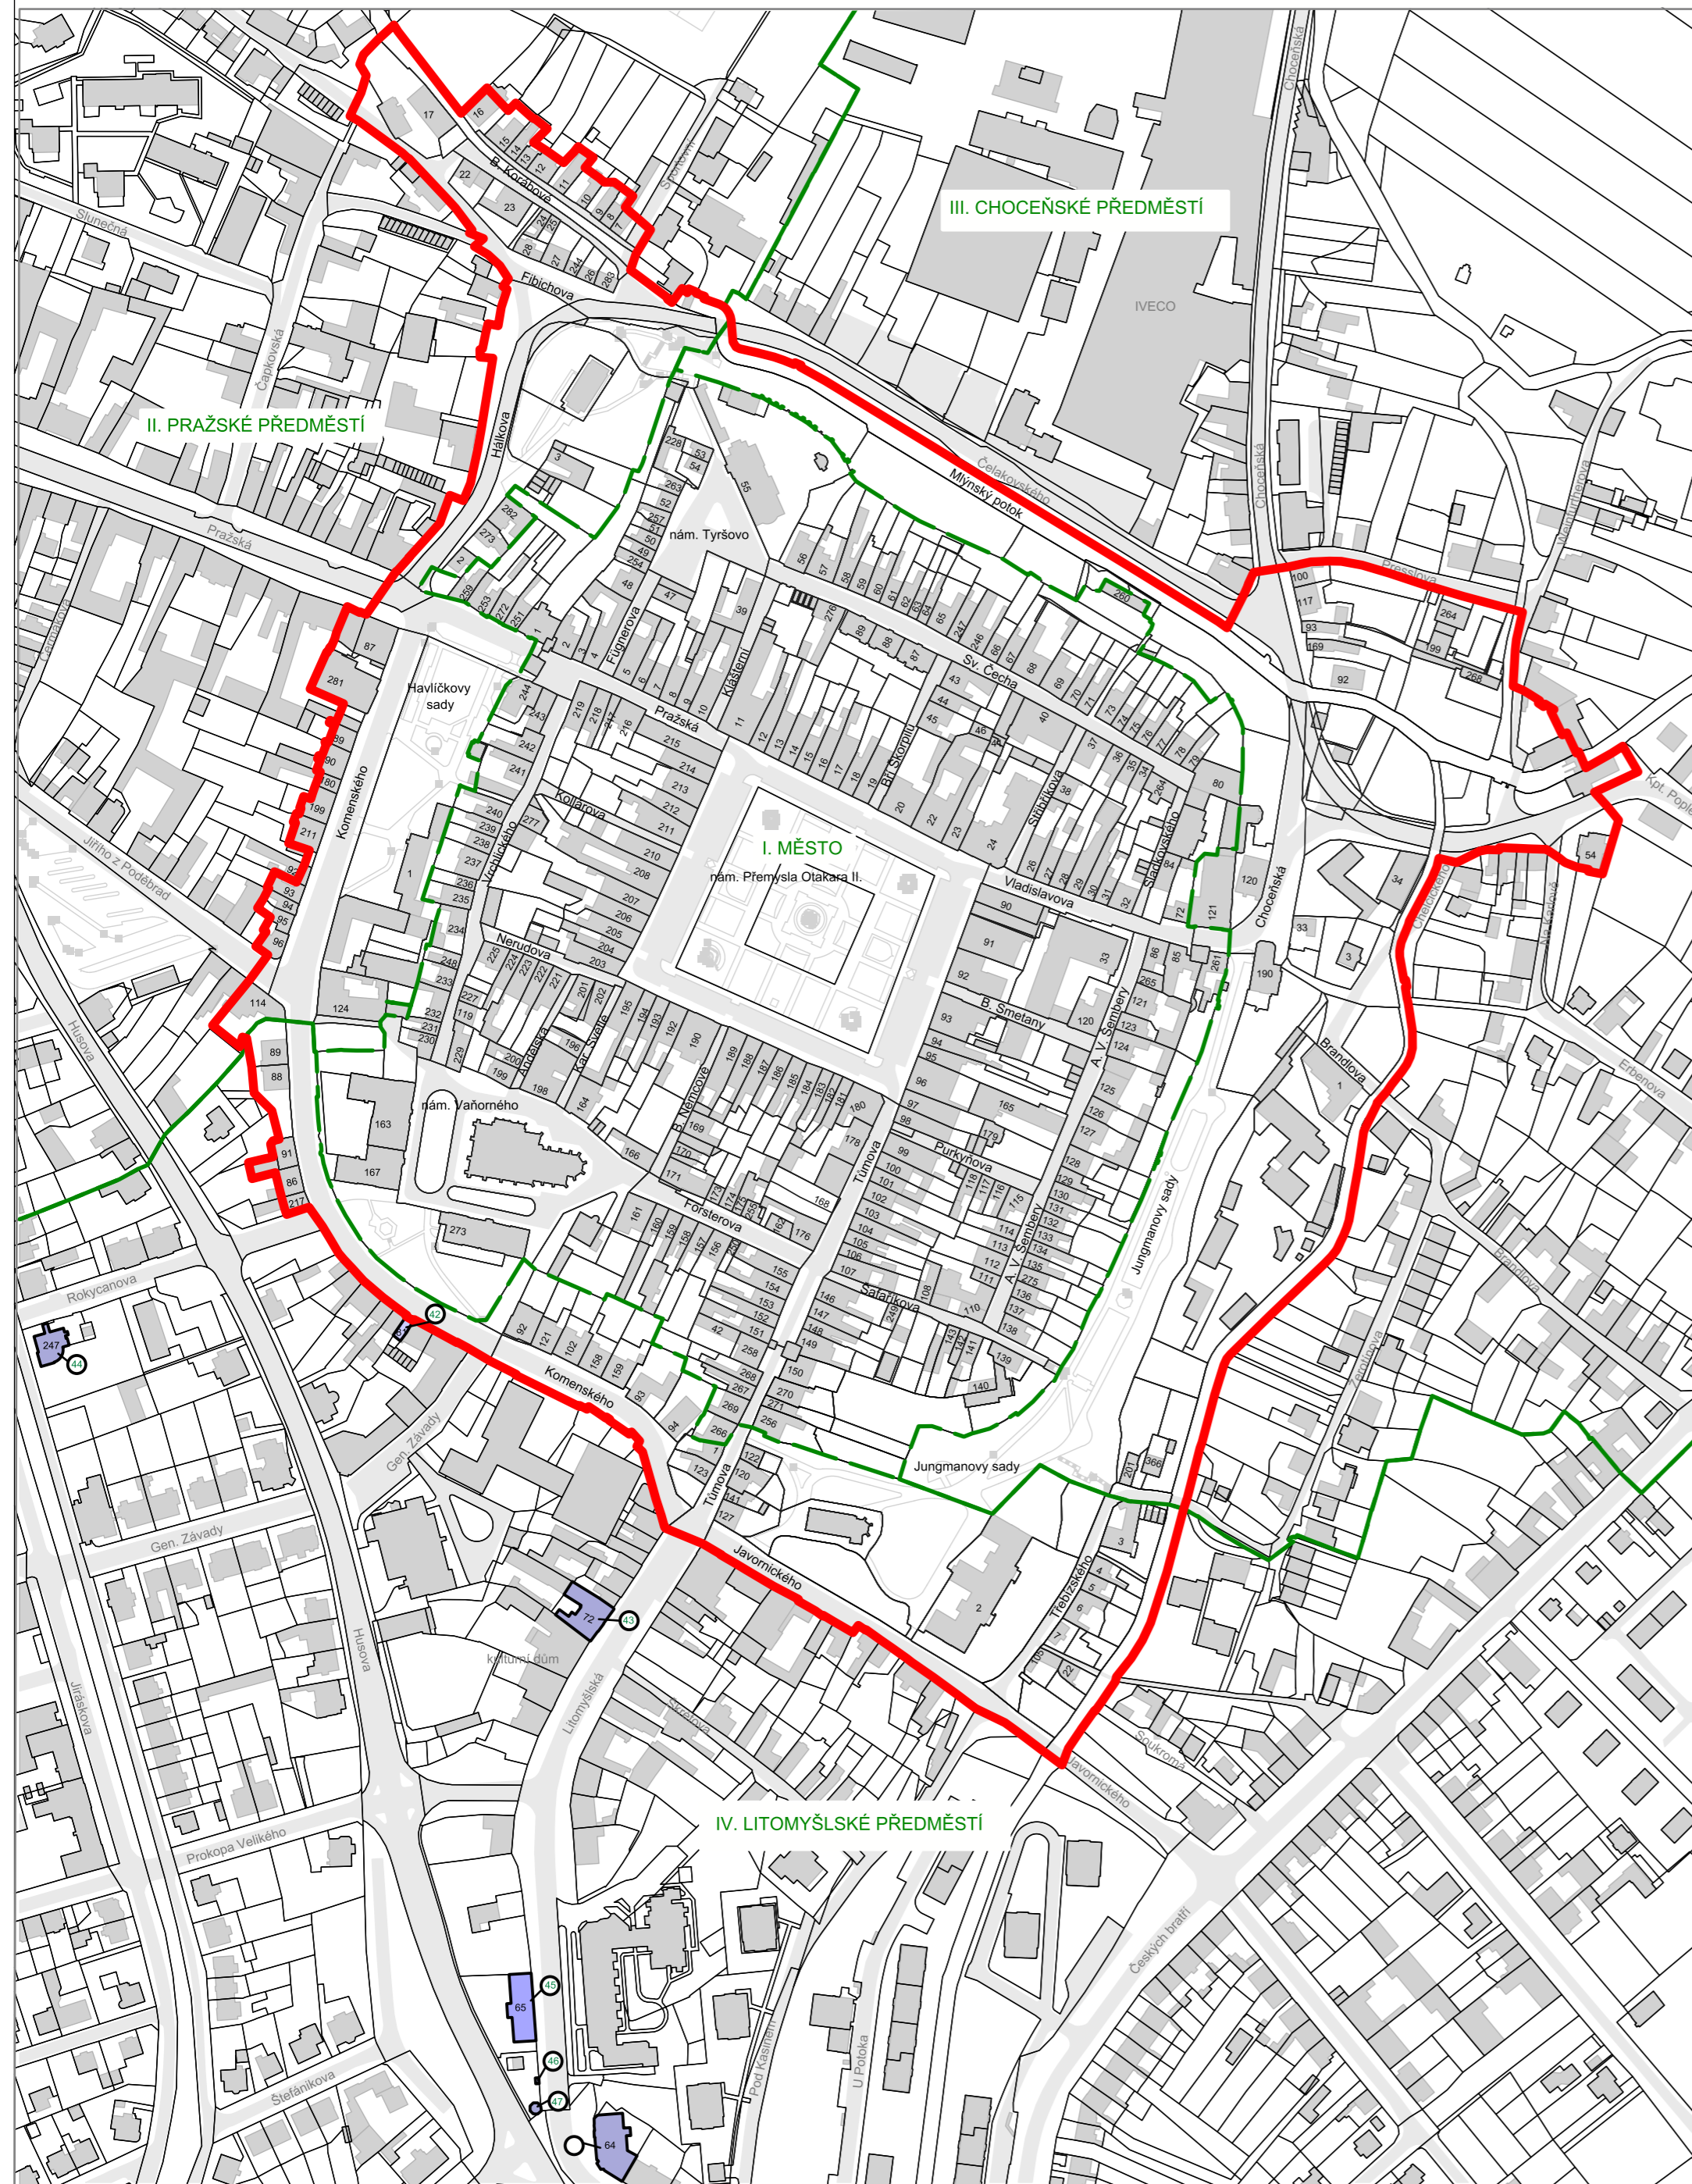

REGENERACE MĚSTSKÉ PAMÁTKOVÉ ZÓNY VYSOKÉ MÝTO

Nemovité kulturní památky mimo MPZ

- LEGENDA**
- 42 - 52 NEMOVITÉ KULTURNÍ PAMÁTKY MIMO MPZ
 - 42 OZNAČENÍ NEMOVITÉ KULTURNÍ PAMÁTKY MIMO MPZ
 - OSTATNÍ OBJEKTY
 - HRANICE MĚSTSKÉ PAMÁTKOVÉ ZÓNY
 - PŘEDMĚSTÍ
 - 1, 2, 3 POPISNÁ ČÍSLA

Podkladová mapa: Katastrální mapa duben 2013	
Pořizovatel: MěÚ Vysoké Mýto Odbor stavebního úřadu a územního plánování Vedoucí odboru: Ing. Luboš Karmin	
Zpracoval: Ing. Lucie Škopková, Marcela Kubešová	
Regenerace MPZ Vysoké Mýto	
NEMOVITÉ KULTURNÍ PAMÁTKY MIMO MPZ	
Datum: březen 2013	II.
Formát: A2	
Měřítko: 1:3 000	