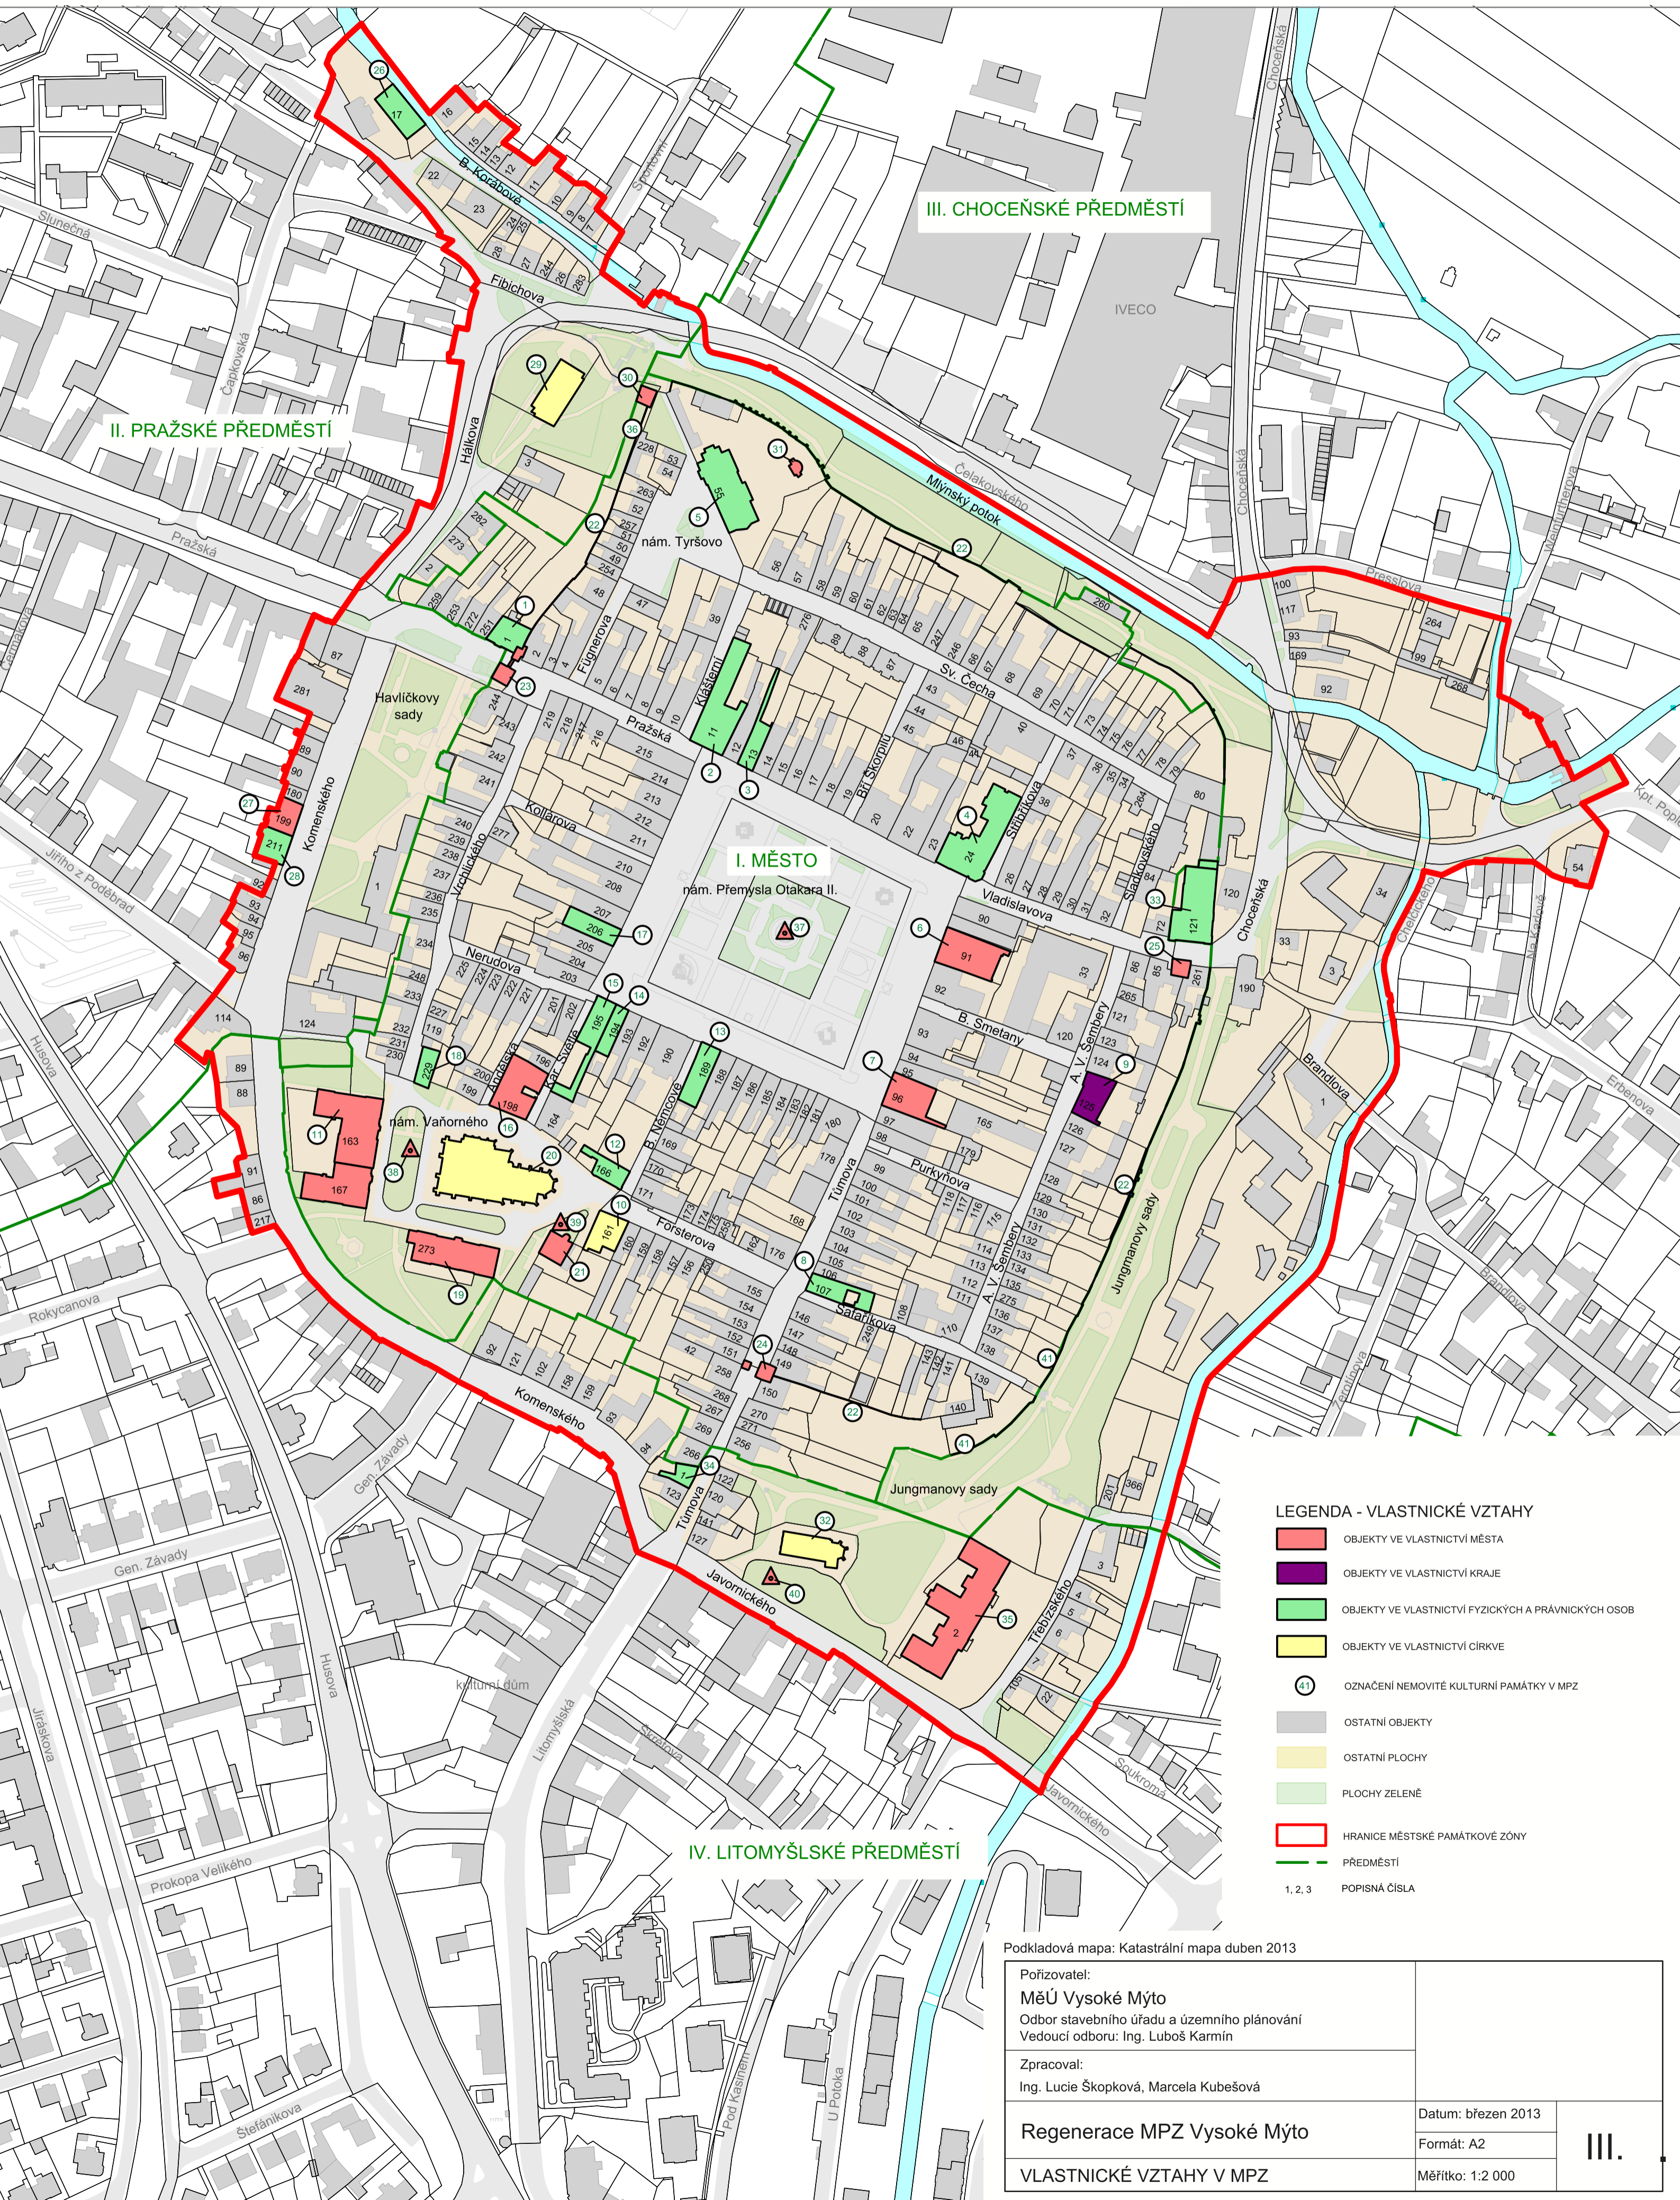

# REGENERACE MĚSTSKÉ PAMÁTKOVÉ ZÓNY VYSOKÉ MÝTO

## Vlastnické vztahy v MPZ

**LEGENDA - VLASTNICKÉ VZTAHY**

- OBJEKTY VE VLASTNICTVÍ MĚSTA
- OBJEKTY VE VLASTNICTVÍ KRAJE
- OBJEKTY VE VLASTNICTVÍ FYZICKÝCH A PRÁVNICKÝCH OSOB
- OBJEKTY VE VLASTNICTVÍ CÍRKVE
- OZNAČENÍ NEMOVITÉ KULTURNÍ PAMÁTKY V MPZ
- OSTATNÍ OBJEKTY
- OSTATNÍ PLOCHY
- PLOCHY ZELENÉ
- HRANICE MĚSTSKÉ PAMÁTKOVÉ ZÓNY
- PŘEDMĚSTÍ
- 1, 2, 3 POPISNÁ ČÍSLA

Podkladová mapa: Katastrální mapa duben 2013

Pořizovatel: <b>MěÚ Vysoké Mýto</b> Odbor stavebního úřadu a územního plánování Vedoucí odboru: Ing. Luboš Karmín	Datum: březen 2013
Zpracoval: Ing. Lucie Škopková, Marcela Kubešová	Formát: A2
<b>Regenerace MPZ Vysoké Mýto</b>	III.
<b>VLASTNICKÉ VZTAHY V MPZ</b>	