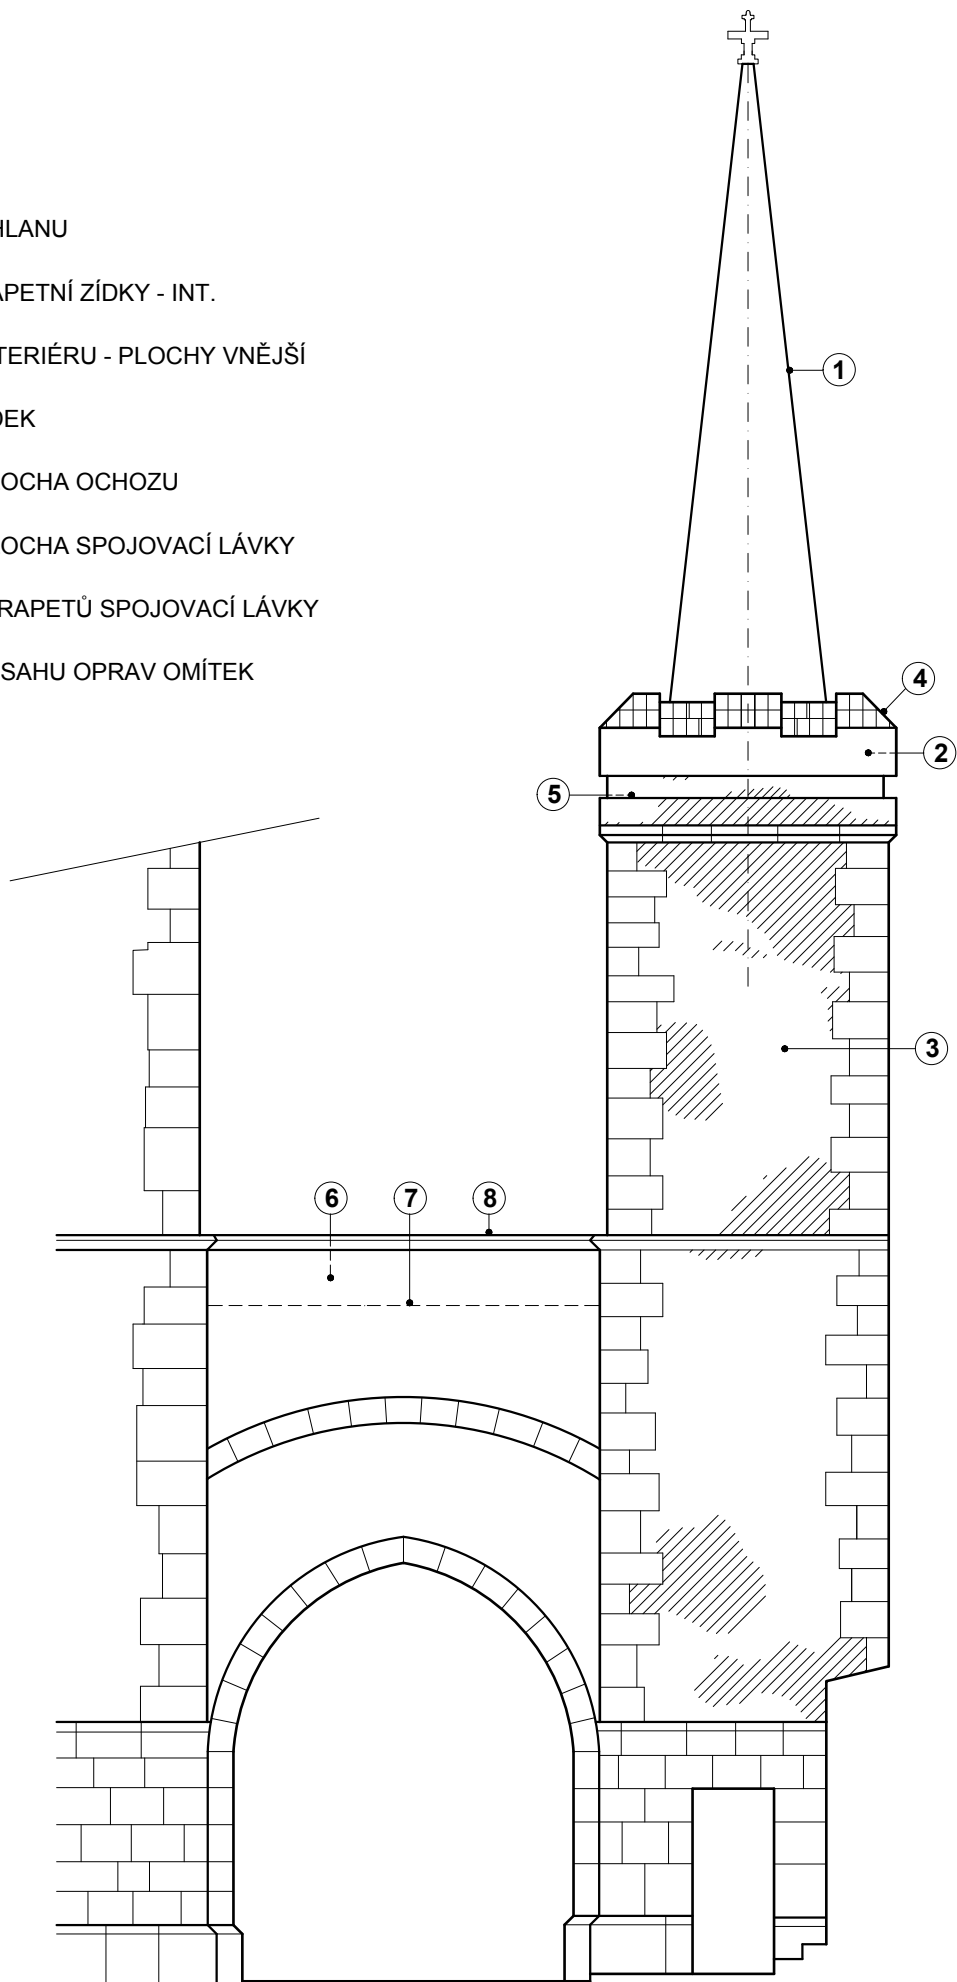

## LEGENDA:

- ① PLOCHY JEHLANU
- ② BOČNÍ PARAPETNÍ ZÍDKY - INT.
- ③ PLOCHY EXTERIÉRU - PLOCHY VNĚJŠÍ
- ④ KORUNY ZÍDEK
- ⑤ POCHOZÍ PLOCHA OCHOZU
- ⑦ POCHOZÍ PLOCHA SPOJOVACÍ LÁVKY
- ⑧ KORUNA PARAPETŮ SPOJOVACÍ LÁVKY
-  ODHAD ROZSAHU OPRAV OMÍTEK

F7.2.

LÁVKA A MALÁ VĚŽ - POHLED OD VÝCHODU M. 1 : 100